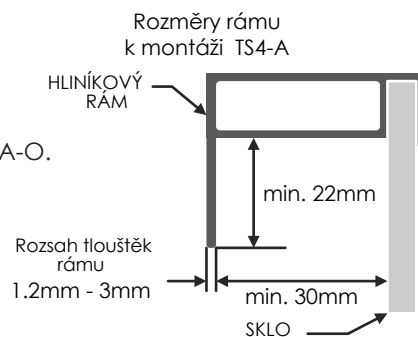

OBJEDNACÍ INFORMACE

Standard	Popis
461-00252-32	1000V TÜV, 1.2m cable, MC4
461-00261-32	1500V TÜV, 1.2m cable, EVO2
Možnosti	Popis
461-00252-62	1000V TÜV, 0.62/1.2m, MC4
461-00261-62	1500V TÜV, 0.62/1.2m, EVO2

Info o prodeji:

e-mail: novak@solsol.cz

Informace o produktu:

Visit tigoenergy.com/products

Technické informace:

Visit support.tigoenergy.com

Pro další informace a pomoc s výběrem produktu použijte online návrhový nástroj tigoenergy.com/design