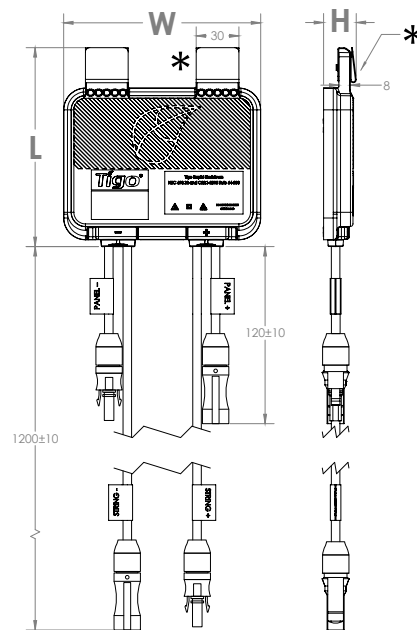

## Mechanické

Rozměry Š=138.4mm, D= 139.7mm, H= 22.9mm

Hmotnost 520g

## Elektrické

Max. vstupní napětí (V<sub>OC</sub> při nejnižší teplotě) 80V

Rozsah napětí 16 - 80V

Maxi. proud 15A

Max. výkon 700W

Délka kabelu (v/z) 0.12/1.2m (standardní), 0.62/1.2m (volitelný)

Konektory MC4, EVO2

Komunikační rozhraní Bezdrátové

Doporučený zpětný proud 30A

TAP požadován pro shutdown na úrovni panelu a CCA požadováno k monitoringu s TS4-A-O.

\*Přichytky mohou být odstraněny pro instalaci do racku