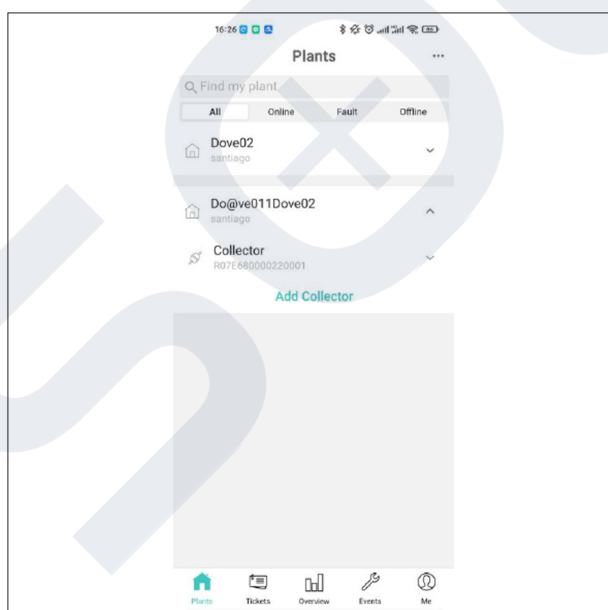

Instrukce

1. Připojte WIFI záznamník ke CAN2 vysokonapěťové baterie.

2. Zapněte baterii.

3. Pokud používáte Parallel (Control) Box, připojení je následující.

4. Najděte aplikaci „Ecloud Soluna“ v Apple Store pro iOS nebo si ji stáhněte z <https://ecloud.solunabattery.com/> pro Android.

5. Zaregistrujte se pomocí e-mailu.

6. Vytvořte novou elektrárnu.

7. Klikněte na „Add Collector“.

8. Naskenujte QR kód na Wi-Fi Stick nebo ručně zadejte jeho sériové číslo (SN) (umístěné blízko QR kódu).

9. Klikněte na „Please Select“ a poté vyberte „RSW 10001“.

10. Stiskněte Dokončit.

11. WIFI Stick lze vidět pod odpovídajícím „Plant“.

12. Vyberte „já“ a klikněte na „Config Network“.

13. Připojte se k 2,4G WiFi síti; nepoužívejte síť 5G. Poté naskenujte QR kód na WIFI Stick.