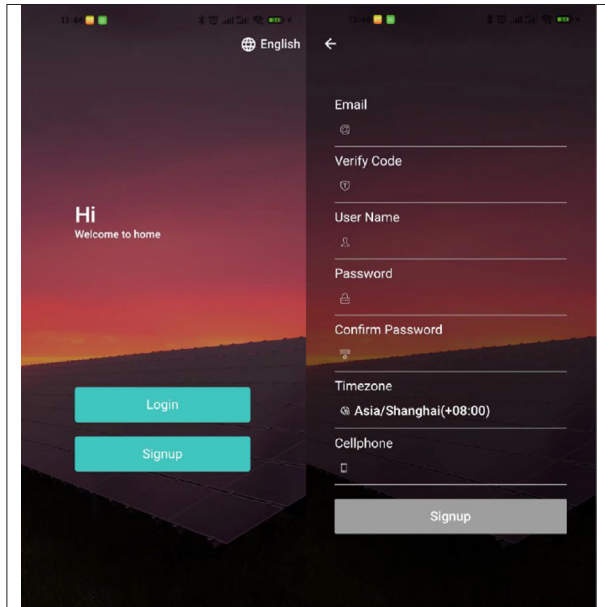

Instrukce

1. Připojte WIFI záznamník ke CAN2 vysokonapěťové baterie.

2. Zapněte baterii.

3. Pokud používáte Parallel (Control) Box, připojení je následující.

4. Najděte aplikaci „Ecloud Soluna“ v Apple Store pro iOS nebo si ji stáhněte z <https://ecloud.solunabattery.com/> pro Android.

5. Zaregistrujte se pomocí e-mailu.

6. Vytvořte novou elektrárnu.

7. Klikněte na „Add Collector“.

8. Naskenujte QR kód na Wi-Fi Stick nebo ručně zadejte jeho sériové číslo (SN) (umístěné blízko QR kódu).

9. Klikněte na „Please Select“ a poté vyberte „RSW 10001“.

10. Stiskněte Dokončit.

11. WIFI Stick lze vidět pod odpovídajícím „Plant“.

12. Vyberte „já“ a klikněte na „Config Network“.

13. Připojte se k 2,4G WiFi síti; nepoužívejte síť 5G. Poté naskenujte QR kód na WIFI Stick.