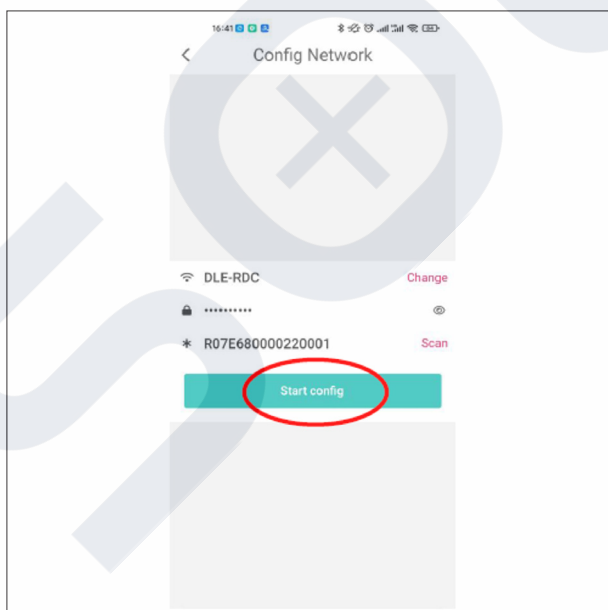

Instrukce

1. Připojte WIFI záznamník ke CAN2 vysokonapěťové baterie.

2. Zapněte baterii.

3. Pokud používáte Parallel (Control) Box, připojení je následující.

4. Najděte aplikaci „Ecloud Soluna“ v Apple Store pro iOS nebo si ji stáhněte z <https://ecloud.solunabattery.com/> pro Android.

5. Zaregistrujte se pomocí e-mailu.

6. Vytvořte novou elektrárnu.

7. Klikněte na „Add Collector“.

8. Naskenujte QR kód na Wi-Fi Stick nebo ručně zadejte jeho sériové číslo (SN) (umístěné blízko QR kódu).

9. Klikněte na „Please Select“ a poté vyberte „RSW 10001“.

10. Stiskněte Dokončit.

11. WIFI Stick lze vidět pod odpovídajícím „Plant“.

12. Vyberte „já“ a klikněte na „Config Network“.

13. Připojte se k 2,4G WiFi síti; nepoužívejte síť 5G. Poté naskenujte QR kód na WIFI Stick.

14. Stiskněte tlačítko WIFI Stick do 1 sekundy. Kontrolka NET začne rychle blikat.

15. Stiskněte „Start config“.

16. Zadejte "Configuring status".

17. Pokud se pokus o připojení nezdaří, ověřte prosím následující: Dostupnost 2,4G WiFi; přesnost hesla; Sériové číslo Wifi Stick (SN).