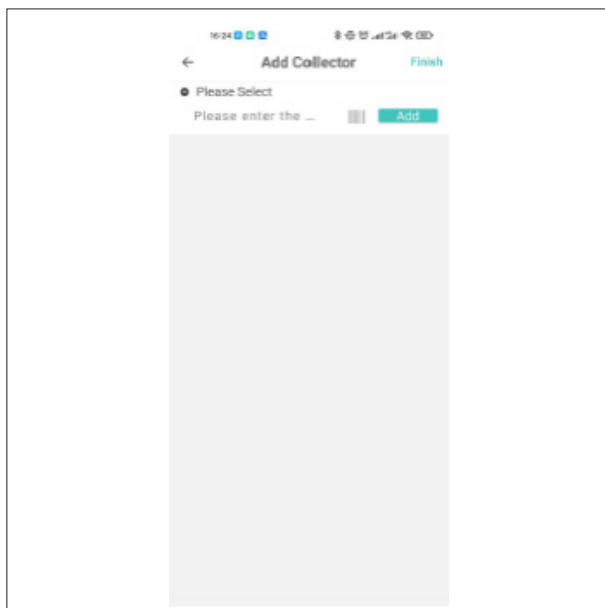

7. Klikněte na „Add Collector“.