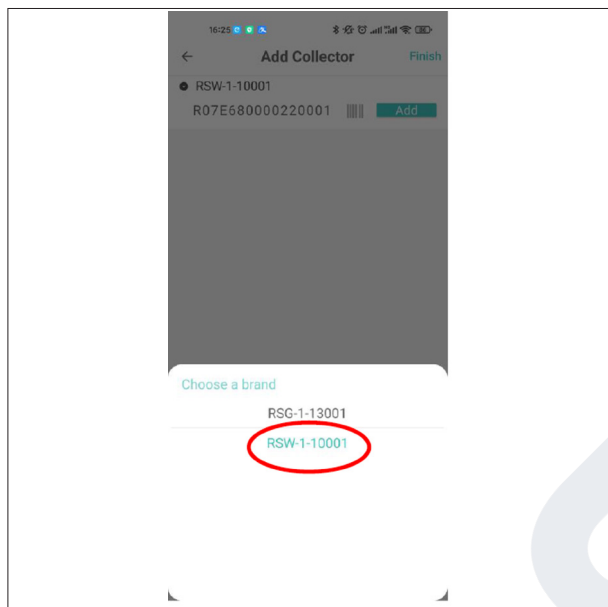

Instrukce

1. Připojte WIFI záznamník ke CAN2 vysokonapěťové baterie.

2. Zapněte baterii.

3. Pokud používáte Parallel (Control) Box, připojení je následující.

4. Najděte aplikaci „Ecloud Soluna“ v Apple Store pro iOS nebo si ji stáhněte z <https://ecloud.solunabattery.com/> pro Android.

5. Zaregistrujte se pomocí e-mailu.

6. Vytvořte novou elektrárnu.

7. Klikněte na „Add Collector“.

8. Naskenujte QR kód na Wi-Fi Stick nebo ručně zadejte jeho sériové číslo (SN) (umístěné blízko QR kódu).

9. Klikněte na „Please Select“ a poté vyberte „RSW 10001“.

10. Stiskněte Dokončit.

11. WIFI Stick lze vidět pod odpovídajícím „Plant“.

12. Vyberte „já“ a klikněte na „Config Network“.

13. Připojte se k 2,4G WiFi síti; nepoužívejte síť 5G. Poté naskenujte QR kód na WIFI Stick.