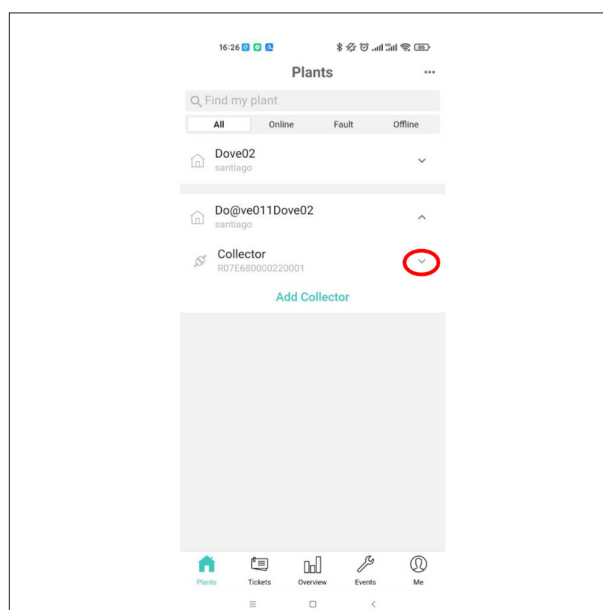

20. Stiskněte šipku dolů na pravé straně kolektoru.