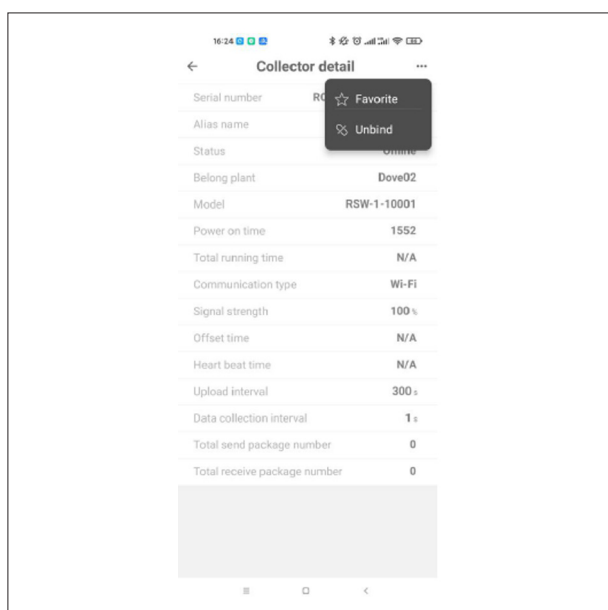

9. Klikněte na „Please Select“ a poté vyberte „RSW 10001“.

10. Stiskněte Dokončit.

11. WIFI Stick lze vidět pod odpovídajícím „Plant“.

12. Vyberte „já“ a klikněte na „Config Network“.

13. Připojte se k 2,4G WiFi síti; nepoužívejte síť 5G. Poté naskenujte QR kód na WIFI Stick.

14. Stiskněte tlačítko WIFI Stick do 1 sekundy. Kontrolka NET začne rychle blikat.

15. Stiskněte „Start config“.

16. Zadejte "Configuring status".

17. Pokud se pokus o připojení nezdaří, ověřte prosím následující: Dostupnost 2,4G WiFi; přesnost hesla; Sériové číslo Wifi Stick (SN).

18. Pokud nenastanou žádné problémy, do 2 minut se zobrazí zpráva o úspěšné konfiguraci.

19. Když kliknete na „Connector details“, zobrazí se související specifikace.

20. Stiskněte šipku dolů na pravé straně kolektoru.