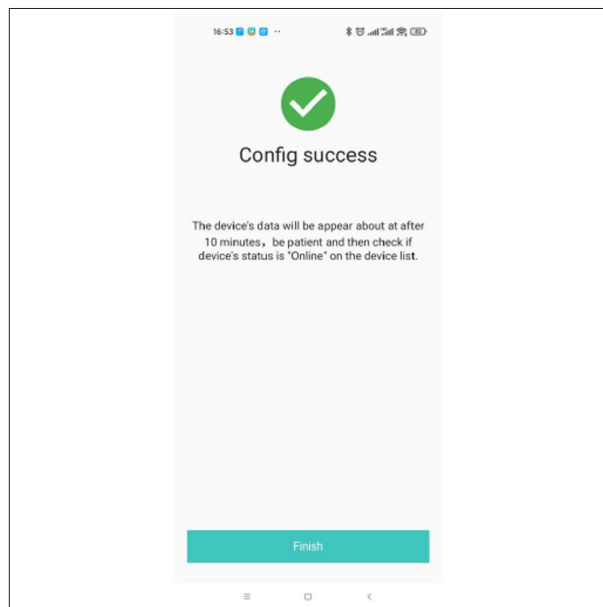

9. Klikněte na „Please Select“ a poté vyberte „RSW 10001“.

10. Stiskněte Dokončit.

11. WIFI Stick lze vidět pod odpovídajícím „Plant“.

12. Vyberte „já“ a klikněte na „Config Network“.

13. Připojte se k 2,4G WiFi síti; nepoužívejte síť 5G. Poté naskenujte QR kód na WIFI Stick.

14. Stiskněte tlačítko WIFI Stick do 1 sekundy. Kontrolka NET začne rychle blikat.

15. Stiskněte „Start config“.

16. Zadejte "Configuring status".

17. Pokud se pokus o připojení nezdaří, ověřte prosím následující: Dostupnost 2,4G WiFi; přesnost hesla; Sériové číslo Wifi Stick (SN).

18. Pokud nenastanou žádné problémy, do 2 minut se zobrazí zpráva o úspěšné konfiguraci.

19. Když kliknete na „Connector details“, zobrazí se související specifikace.

20. Stiskněte šipku dolů na pravé straně kolektoru.