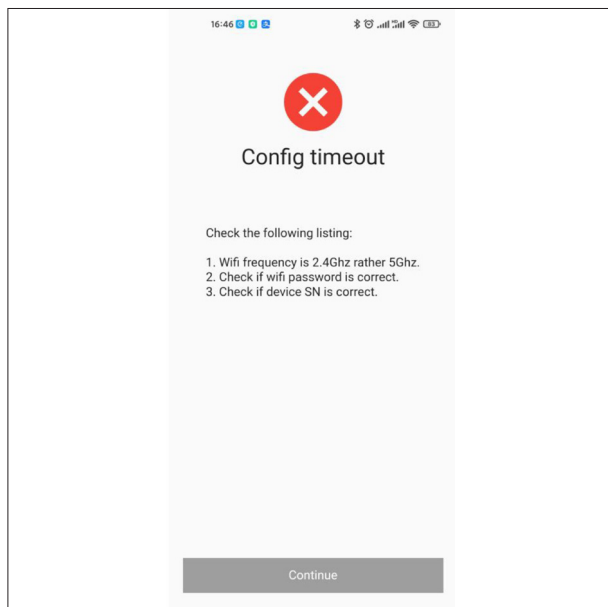

9. Klikněte na „Please Select“ a poté vyberte „RSW 10001“.

10. Stiskněte Dokončit.

11. WIFI Stick lze vidět pod odpovídajícím „Plant“.

12. Vyberte „já“ a klikněte na „Config Network“.

13. Připojte se k 2,4G WiFi síti; nepoužívejte síť 5G. Poté naskenujte QR kód na WIFI Stick.

14. Stiskněte tlačítko WIFI Stick do 1 sekundy. Kontrolka NET začne rychle blikat.

15. Stiskněte „Start config“.

16. Zadejte "Configuring status".

17. Pokud se pokus o připojení nezdaří, ověřte prosím následující: Dostupnost 2,4G WiFi; přesnost hesla; Sériové číslo Wifi Stick (SN).

18. Pokud nenastanou žádné problémy, do 2 minut se zobrazí zpráva o úspěšné konfiguraci.

19. Když kliknete na „Connector details“, zobrazí se související specifikace.

20. Stiskněte šipku dolů na pravé straně kolektoru.