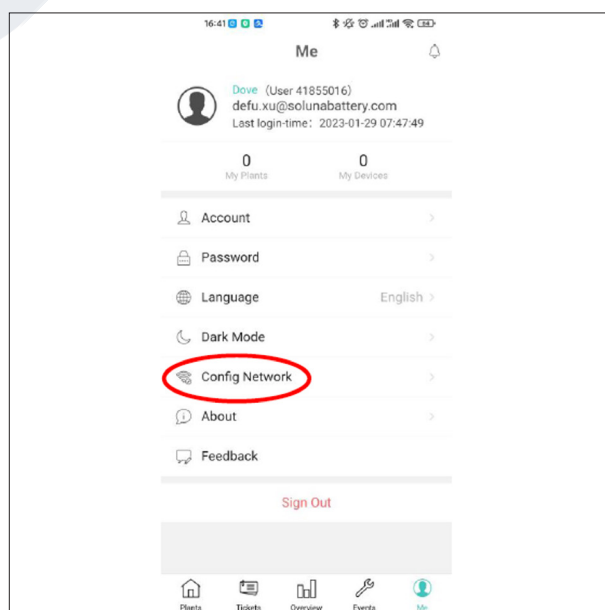

5. Zaregistrujte se pomocí e-mailu.

6. Vytvořte novou elektrárnu.

7. Klikněte na „Add Collector“.

8. Naskenujte QR kód na Wi-Fi Stick nebo ručně zadejte jeho sériové číslo (SN) (umístěné blízko QR kódu).

9. Klikněte na „Please Select“ a poté vyberte „RSW 10001“.

10. Stiskněte Dokončit.

11. WIFI Stick lze vidět pod odpovídajícím „Plant“.

12. Vyberte „já“ a klikněte na „Config Network“.

13. Připojte se k 2,4G WiFi síti; nepoužívejte síť 5G. Poté naskenujte QR kód na WIFI Stick.

14. Stiskněte tlačítko WIFI Stick do 1 sekundy. Kontrolka NET začne rychle blikat.

15. Stiskněte „Start config“.

16. Zadejte "Configuring status".

17. Pokud se pokus o připojení nezdaří, ověřte prosím následující: Dostupnost 2,4G WiFi; přesnost hesla; Sériové číslo Wifi Stick (SN).