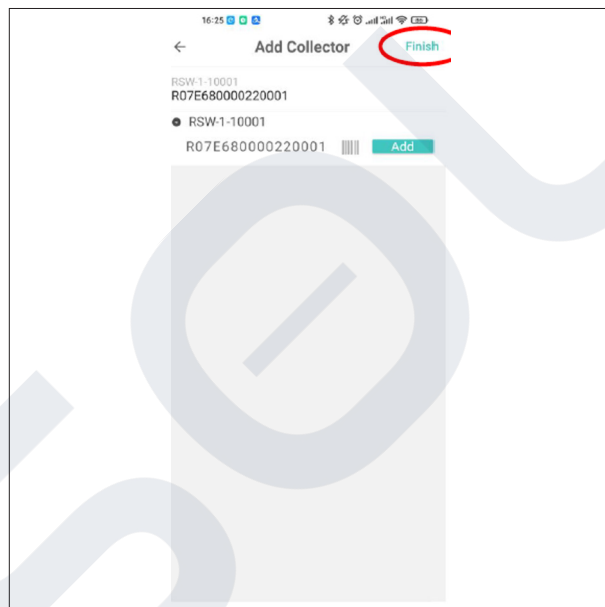

Instrukce

1. Připojte WIFI záznamník ke CAN2 vysokonapěťové baterie.

2. Zapněte baterii.

3. Pokud používáte Parallel (Control) Box, připojení je následující.

4. Najděte aplikaci „Ecloud Soluna“ v Apple Store pro iOS nebo si ji stáhněte z <https://ecloud.solunabattery.com/> pro Android.

5. Zaregistrujte se pomocí e-mailu.

6. Vytvořte novou elektrárnu.

7. Klikněte na „Add Collector“.

8. Naskenujte QR kód na Wi-Fi Stick nebo ručně zadejte jeho sériové číslo (SN) (umístěné blízko QR kódu).

9. Klikněte na „Please Select“ a poté vyberte „RSW 10001“.

10. Stiskněte Dokončit.

11. WIFI Stick lze vidět pod odpovídajícím „Plant“.

12. Vyberte „já“ a klikněte na „Config Network“.

13. Připojte se k 2,4G WiFi síti; nepoužívejte síť 5G. Poté naskenujte QR kód na WIFI Stick.