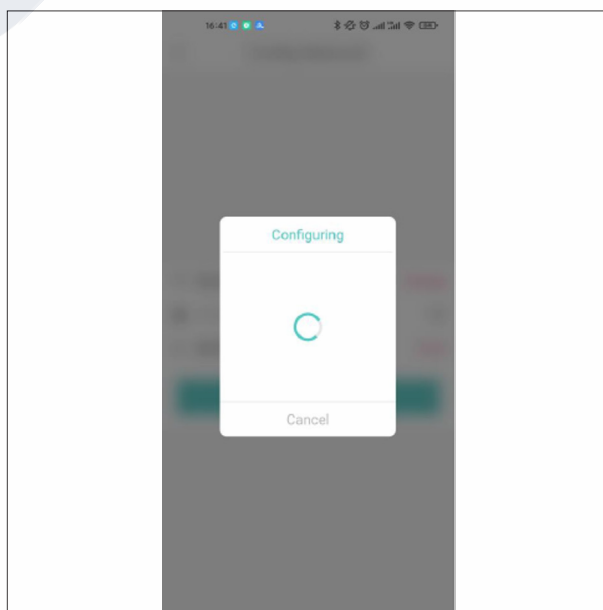

5. Zaregistrujte se pomocí e-mailu.

6. Vytvořte novou elektrárnu.

7. Klikněte na „Add Collector“.

8. Naskenujte QR kód na Wi-Fi Stick nebo ručně zadejte jeho sériové číslo (SN) (umístěné blízko QR kódu).

9. Klikněte na „Please Select“ a poté vyberte „RSW 10001“.

10. Stiskněte Dokončit.

11. WIFI Stick lze vidět pod odpovídajícím „Plant“.

12. Vyberte „já“ a klikněte na „Config Network“.

13. Připojte se k 2,4G WiFi síti; nepoužívejte síť 5G. Poté naskenujte QR kód na WIFI Stick.

14. Stiskněte tlačítko WIFI Stick do 1 sekundy. Kontrolka NET začne rychle blikat.

15. Stiskněte „Start config“.

16. Zadejte "Configuring status".

17. Pokud se pokus o připojení nezdaří, ověřte prosím následující: Dostupnost 2,4G WiFi; přesnost hesla; Sériové číslo Wifi Stick (SN).