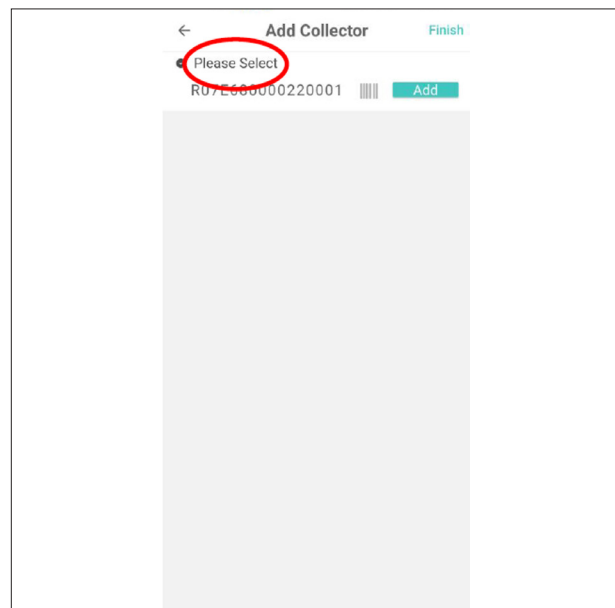

5. Zaregistrujte se pomocí e-mailu.

6. Vytvořte novou elektrárnu.

7. Klikněte na „Add Collector“.

8. Naskenujte QR kód na Wi-Fi Stick nebo ručně zadejte jeho sériové číslo (SN) (umístěné blízko QR kódu).