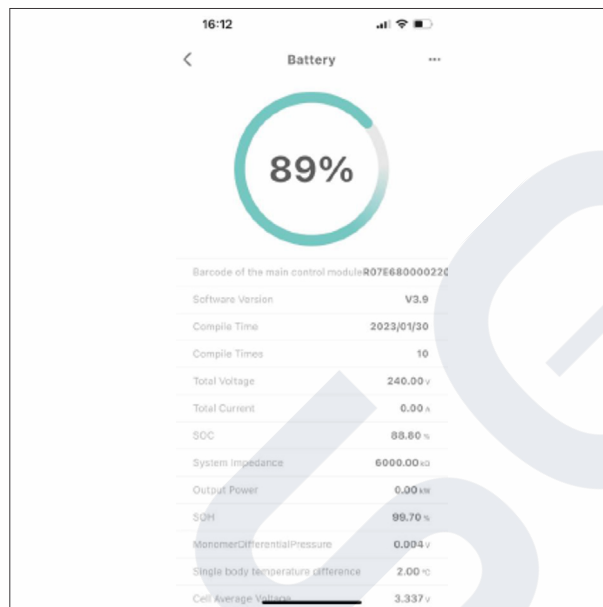

21. Pod položkou "Collector" najdete údaje o baterii (viz "Battery").

Pro podporu: kontaktujte
Solar Solutions AG
service@solarsolutions.ag