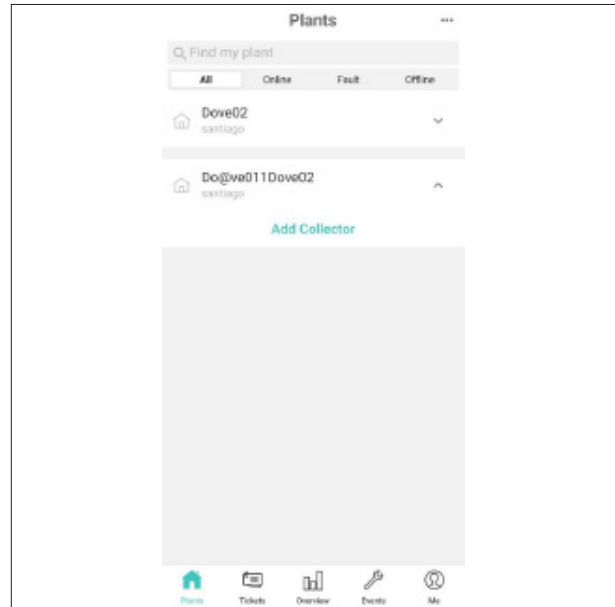

Instrukce

1. Připojte WIFI záznamník ke CAN2 vysokonapěťové baterie.

2. Zapněte baterii.

3. Pokud používáte Parallel (Control) Box, připojení je následující.

4. Najděte aplikaci „Ecloud Soluna“ v Apple Store pro iOS nebo si ji stáhněte z <https://ecloud.solunabattery.com/> pro Android.

5. Zaregistrujte se pomocí e-mailu.

6. Vytvořte novou elektrárnu.

7. Klikněte na „Add Collector“.

8. Naskenujte QR kód na Wi-Fi Stick nebo ručně zadejte jeho sériové číslo (SN) (umístěné blízko QR kódu).