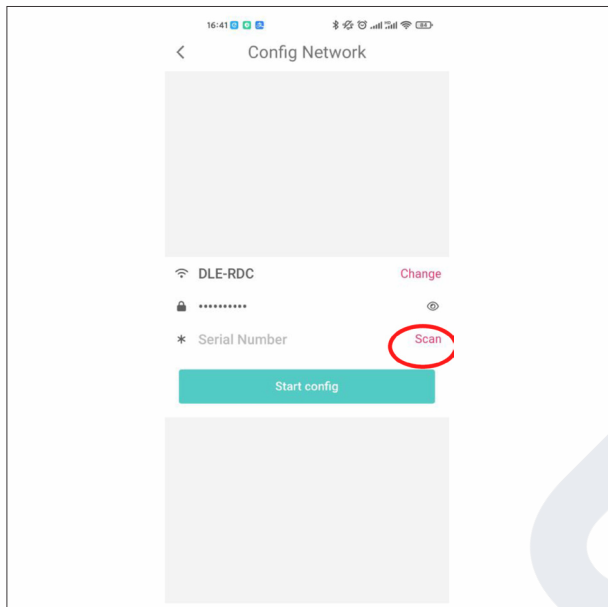

Instrukce

1. Připojte WIFI záznamník ke CAN2 vysokonapěťové baterie.

2. Zapněte baterii.

3. Pokud používáte Parallel (Control) Box, připojení je následující.

4. Najděte aplikaci „Ecloud Soluna“ v Apple Store pro iOS nebo si ji stáhněte z <https://ecloud.solunabattery.com/> pro Android.

5. Zaregistrujte se pomocí e-mailu.

6. Vytvořte novou elektrárnu.

7. Klikněte na „Add Collector“.

8. Naskenujte QR kód na Wi-Fi Stick nebo ručně zadejte jeho sériové číslo (SN) (umístěné blízko QR kódu).

9. Klikněte na „Please Select“ a poté vyberte „RSW 10001“.

10. Stiskněte Dokončit.

11. WIFI Stick lze vidět pod odpovídajícím „Plant“.

12. Vyberte „já“ a klikněte na „Config Network“.

13. Připojte se k 2,4G WiFi síti; nepoužívejte síť 5G. Poté naskenujte QR kód na WIFI Stick.

14. Stiskněte tlačítko WIFI Stick do 1 sekundy. Kontrolka NET začne rychle blikat.

15. Stiskněte „Start config“.

16. Zadejte "Configuring status".

17. Pokud se pokus o připojení nezdaří, ověřte prosím následující: Dostupnost 2,4G WiFi; přesnost hesla; Sériové číslo Wifi Stick (SN).